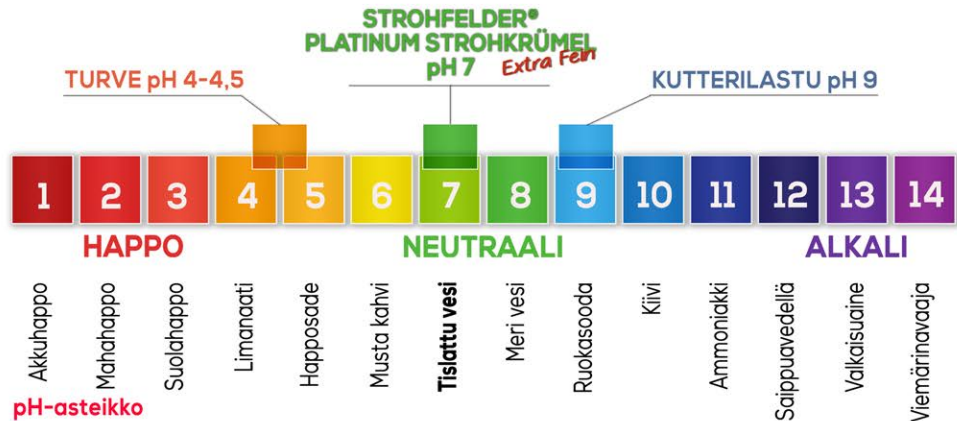

Kosteuden imukyky
+400%
omapainosta

KUIVIKETURVE

Paali

- ✗ **pH TASO 4-4,5**
- ✗ Esteettisyys: Tummin sävyltään
- ✓ Sitoo hyvin ammoniakin hajua, hyvä sisäilma
- ✗ **Pölyä levitettäessä**
- ✓ Pihaton puhtaanapito helppoa
- ✗ **Pahin Ekologinen jalanjälki**
- ✓ Erinomainen lannoite, maatuu n. 2-3 kk aikana
- ✗ Kevyesti kuivattu
- ✗ **Korkea homeen, salmonellan ja muiden riskitekijöiden vaara**

Kosteuden imukyky
+300%
omapainosta

KUTTERILASTU

Paali

- ✗ **pH TASO 9**
- ✓ Esteettisyys: Vaalea sävy
- ✗ **Sitoo huonosti ammoniakin hajua, heikko sisäilma**
- ✗ **Pölyä levitettäessä**
- ✗ Pihaton puhtaanapito työlästä
- ✗ Huono Ekologinen jalanjälki
- ✗ Ei sovi suoraan lannoitteeksi maatu noin 6-7 kk aikana
- ✗ Kevyesti kuivattu
- ✗ **Korkea homeen, salmonellan ja muiden riskitekijöiden vaara**

Kosteuden imukyky
< 100%
omapainosta

OLKI

Irttonainen ja paali

- ✓ **pH NEUTRAALI = pH7**
- ✓ Esteettisyys: Vaalea sävy
- ✗ **Ei sido ammoniakin hajua lainkaan, erittäin huono sisäilma**
- ✗ **Pölyä levitettäessä**
- ✗ Pihaton puhtaanapito erittäin työlästä
- ✓ Hyvä Ekologinen jalanjälki
- ✓ Hyvä lannoite, maatuu n. 3-4 kk aikana
- ✗ Kevyesti kuivattu
- ✗ **Korkea homeen, salmonellan ja muiden riskitekijöiden vaara**

Kosteuden imukyky
+50%
omapainosta